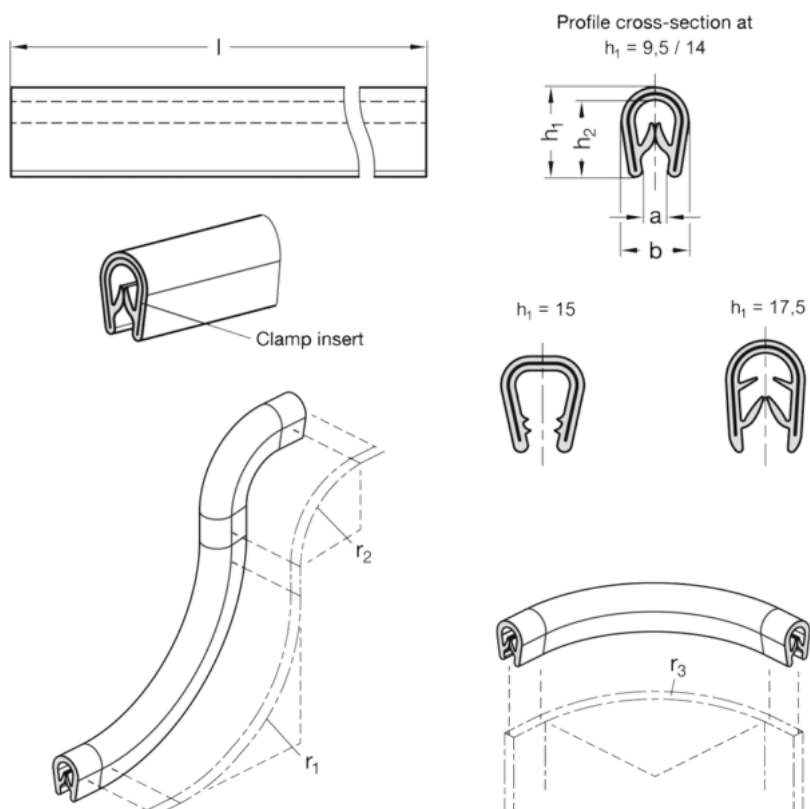

Varenummer: 202184175SW20

Beskrivelse: E+G kantbeskyttelsesliste GN 2184-17,5-SW-20

Mål

a = 4 - 6
b = 12.25
cl = 20
h1 = 17.5
h2 = 15.5
r1 = 30
r2 = 45
r3 = 15

Vægt i (g) = 3950